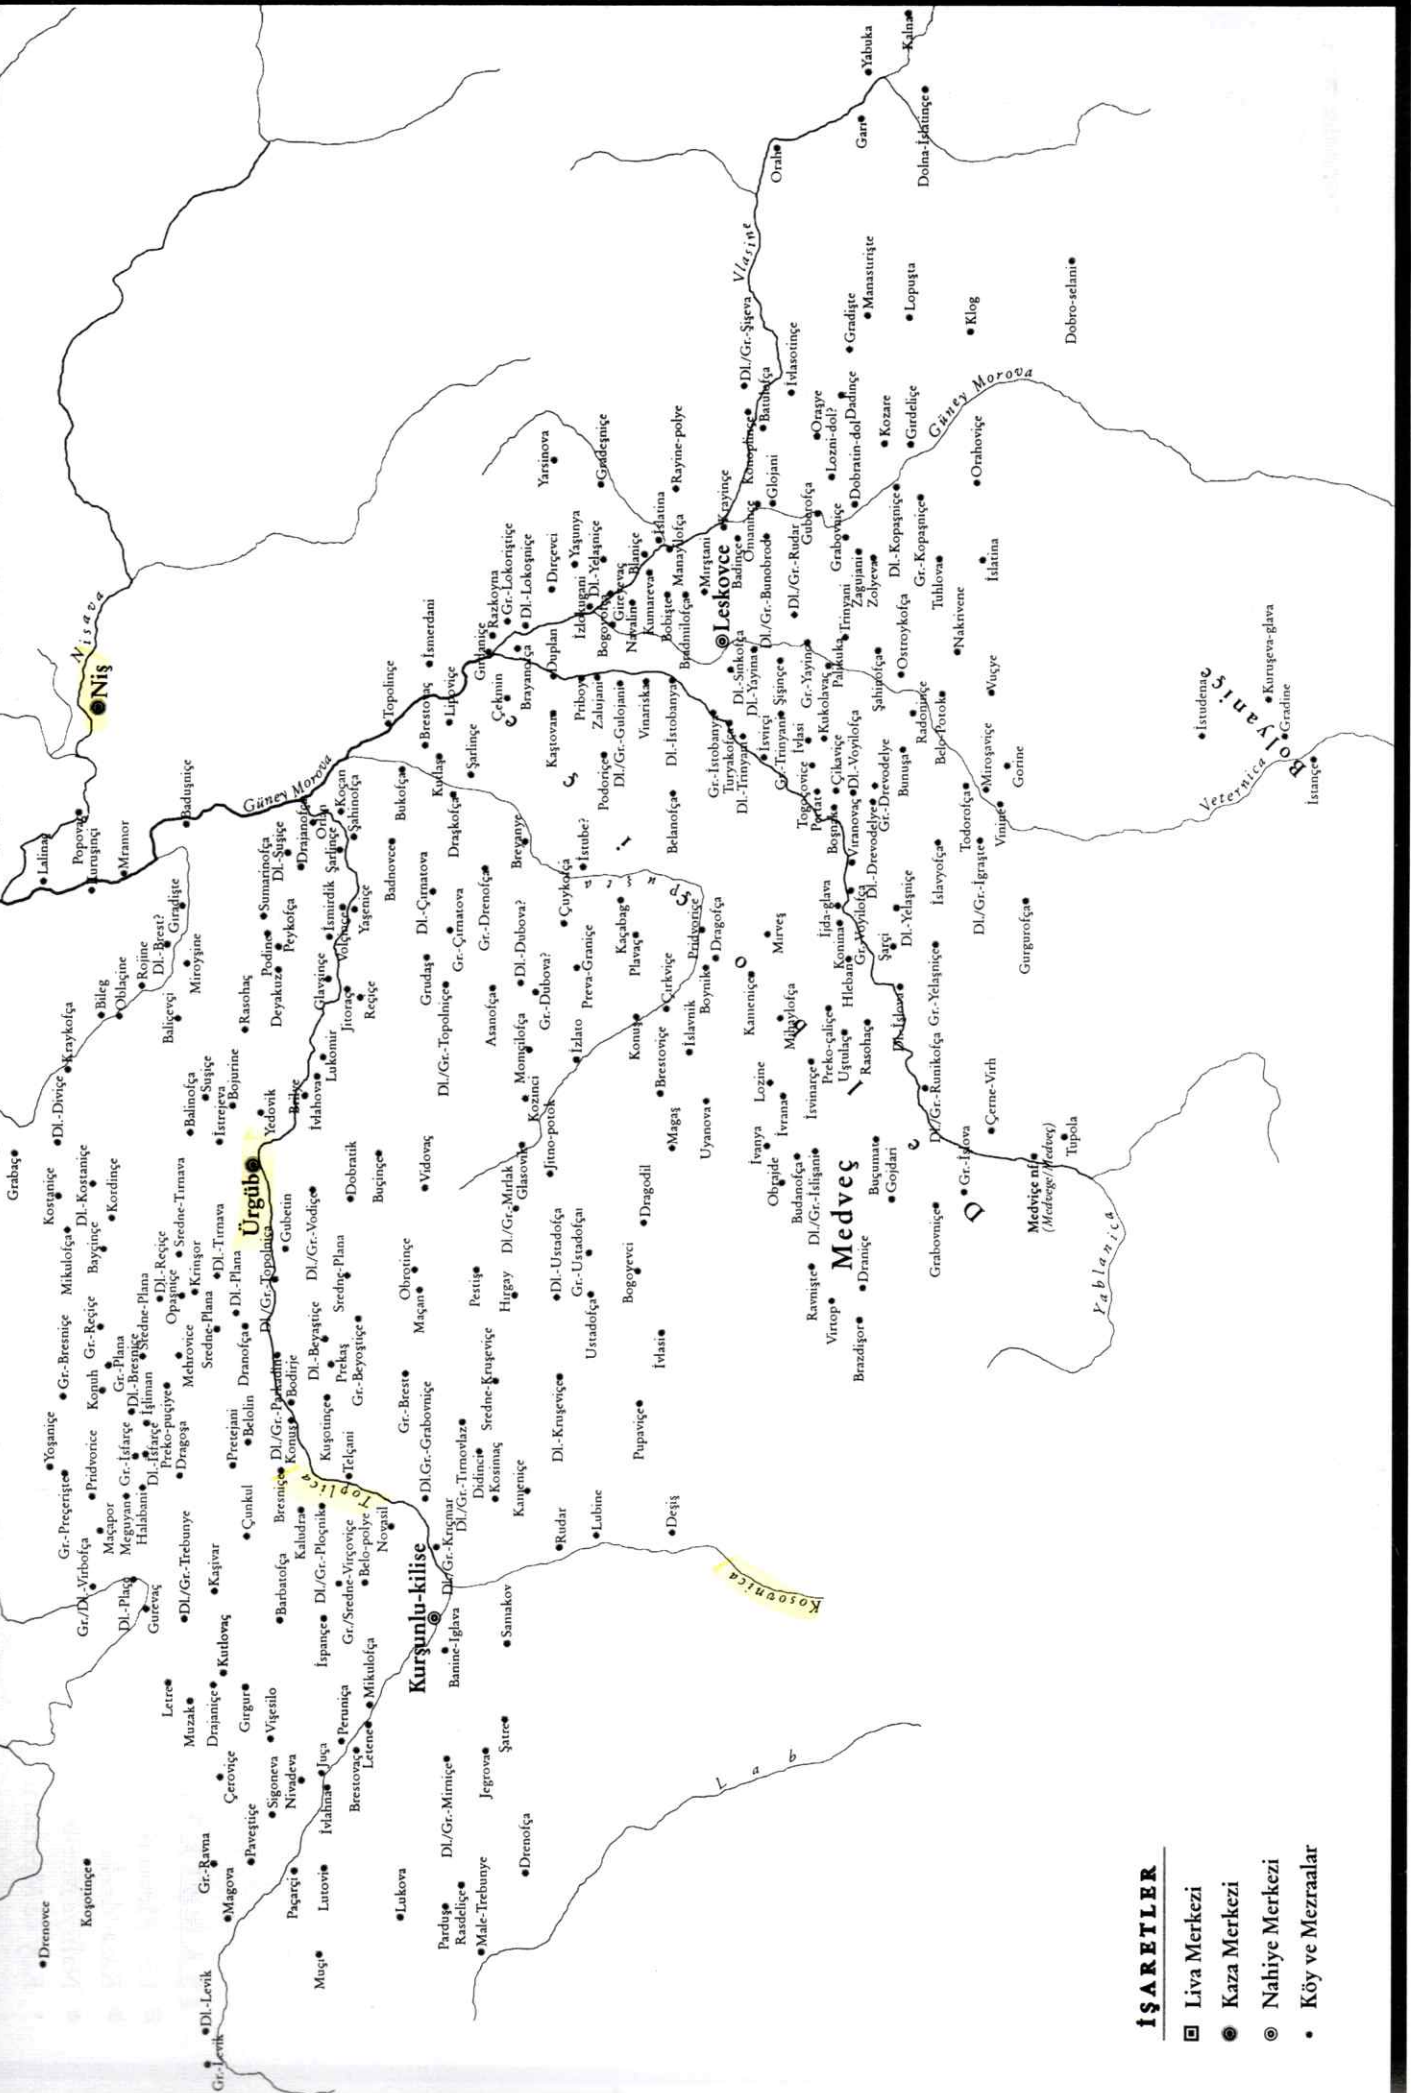

7. ALACA-HİSAR LİVASI ÜRGÜB KAZASI İLE NİŞ KAZASININ DELBOÇİÇE, MEDVEC, BOLYANIÇE VE LESKOVCE NAHİYELERİ

7. 1530 TARİHİNDE ALACA-HİSAR LİVASI ÜRGÜB KAZASI İLE NİŞ KAZASININ DELBOÇİÇE, MEDVEC, BOLYANIÇE VE LESKOVCE NAHİYELERİ

- İŞARETLER**
- ☐ Liva Merkezi
 - Kaza Merkezi
 - ⊙ Nahiyе Merkezi
 - Köy ve Mezraalar